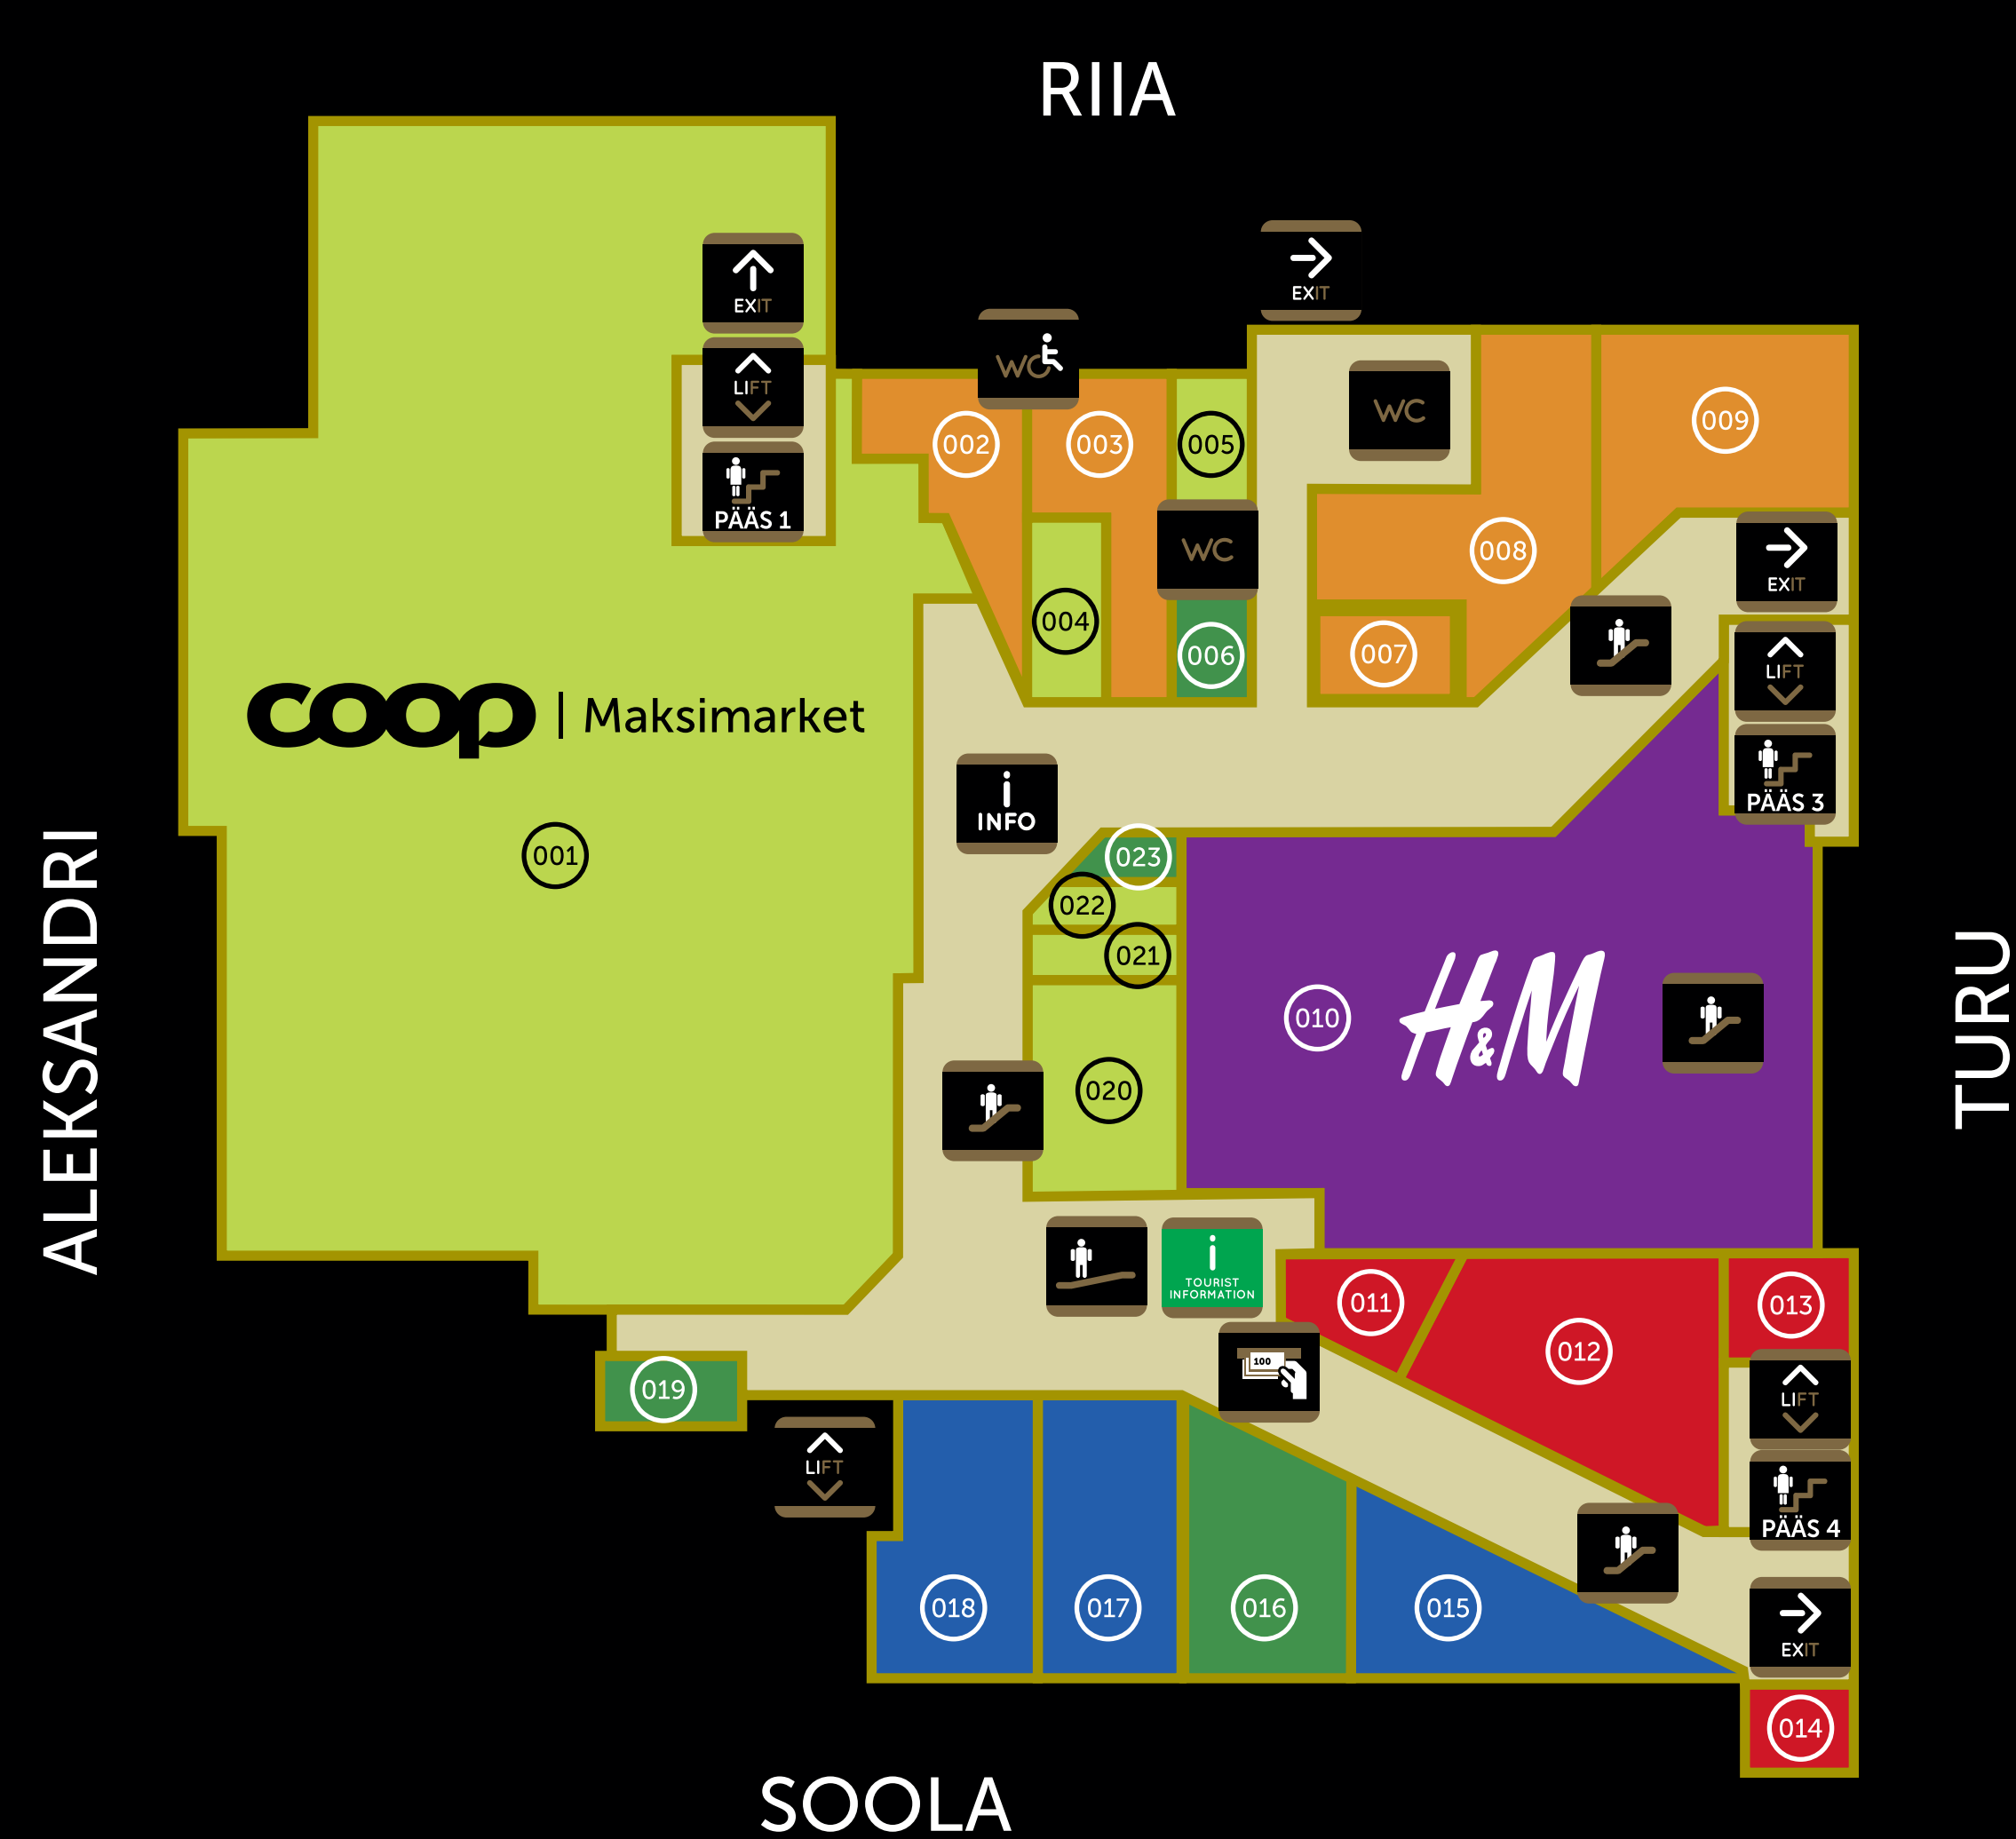

KVARTAL MAJAJUHT

4. KORRUS

- 401 V SPA VEE- JA SAUNAKESKUS NING HEAOLUMAAILM
- 402 EESTI TÖÖTUKASSA
- 403 MARAKRATT MÄNGUKESKUS
- 404 V SPAHOTELL
- 405 RSI

3. KORRUS

- 301 BIGBANK
- 302 HEA UNE KESKUS
- 303 UNIMED ÜHENDATUD KLIINIKUD, DENTAL DESIGN
- 304 QVALITAS ARSTIKESKUS
- 305 V SPAHOTELL

2. KORRUS

- 201 FRIIS KINNISVARA, LPG BODYLINE
- 202 BIGBANK
- 203 TRADEHOUSE ILUKAUBAMAJA
- 204 VERO MODA
- 205 N.TREND
- 206 FUTURUUM VIRTUAALREAALSUSE KESKUS
- 207 KODUEKSTRA
- 208 BRITTON
- 209 KARUPOEG PUHH
- 210 KIDZONE
- 211 JUKU
- 212 THE BAG
- 213 MUSTANG
- 214 SUPERDRY
- 215 V SPAHOTELL KONVERENTSIKESKUS
- 216 V CAFE
- 217 NORRISON
- 218 RADEMAR
- 219 POPSPORT
- 220 SHOWROOM STYLING
- 221 EEDEN PESUPOOD
- 222 TRIUMPH

1. KORRUS

- 101 ZARA
- 102 SALON+
- 103 MELU
- 104 H&M
- 105 BOOST JUICE BAR
- 106 AVANCIA ILUSALONG
- 107 ESPRIT
- 108 I.L.U.
- 109 INSTRUMENTARIUM
- 110 MOSAIC MONTON
- 111 V SPAHOTELL VASTUVÖTT
- 112 JOYCE
- 113 FAMCLUB
- 114 DANIIJA
- 115 VAPIANO
- 116 KAMEE EHE
- 117 SALMAN ŠOIS KELLA- JA KULLAÄRI
- 118 JÄÄTISE- JA SÖÖRIKUKOHVIK

0. KORRUS

- 001 COOP MAKSIMARKET
- 002 TOKYO SUSHI BAAR
- 003 METRO VÕILEIVAKOHVIK
- 004 LOODUSPERE ÖKOPOOD
- 005 R-KIOSK
- 006 TIARE LILLEKAUPLUS
- 007 SÖÖRIKUMEISTRID
- 008 CHI
- 009 HESBURGER
- 010 H&M
- 011 PERE OPTIKA
- 012 APOTHEKA
- 013 MAKEUPEXPRESS BROWBAR
- 014 AVANCIA ILUSALONG
- 015 KODU & KONTOR
- 016 EESTI POST
- 017 PET CITY
- 018 PHOTOPOINT
- 019 TAARAAUTOMAAT
- 020 BLACK ANGUS
- 021 HÖRK AMPS
- 022 PAGARINI PAGARITOOTED
- 023 ERMI TEABEKODA