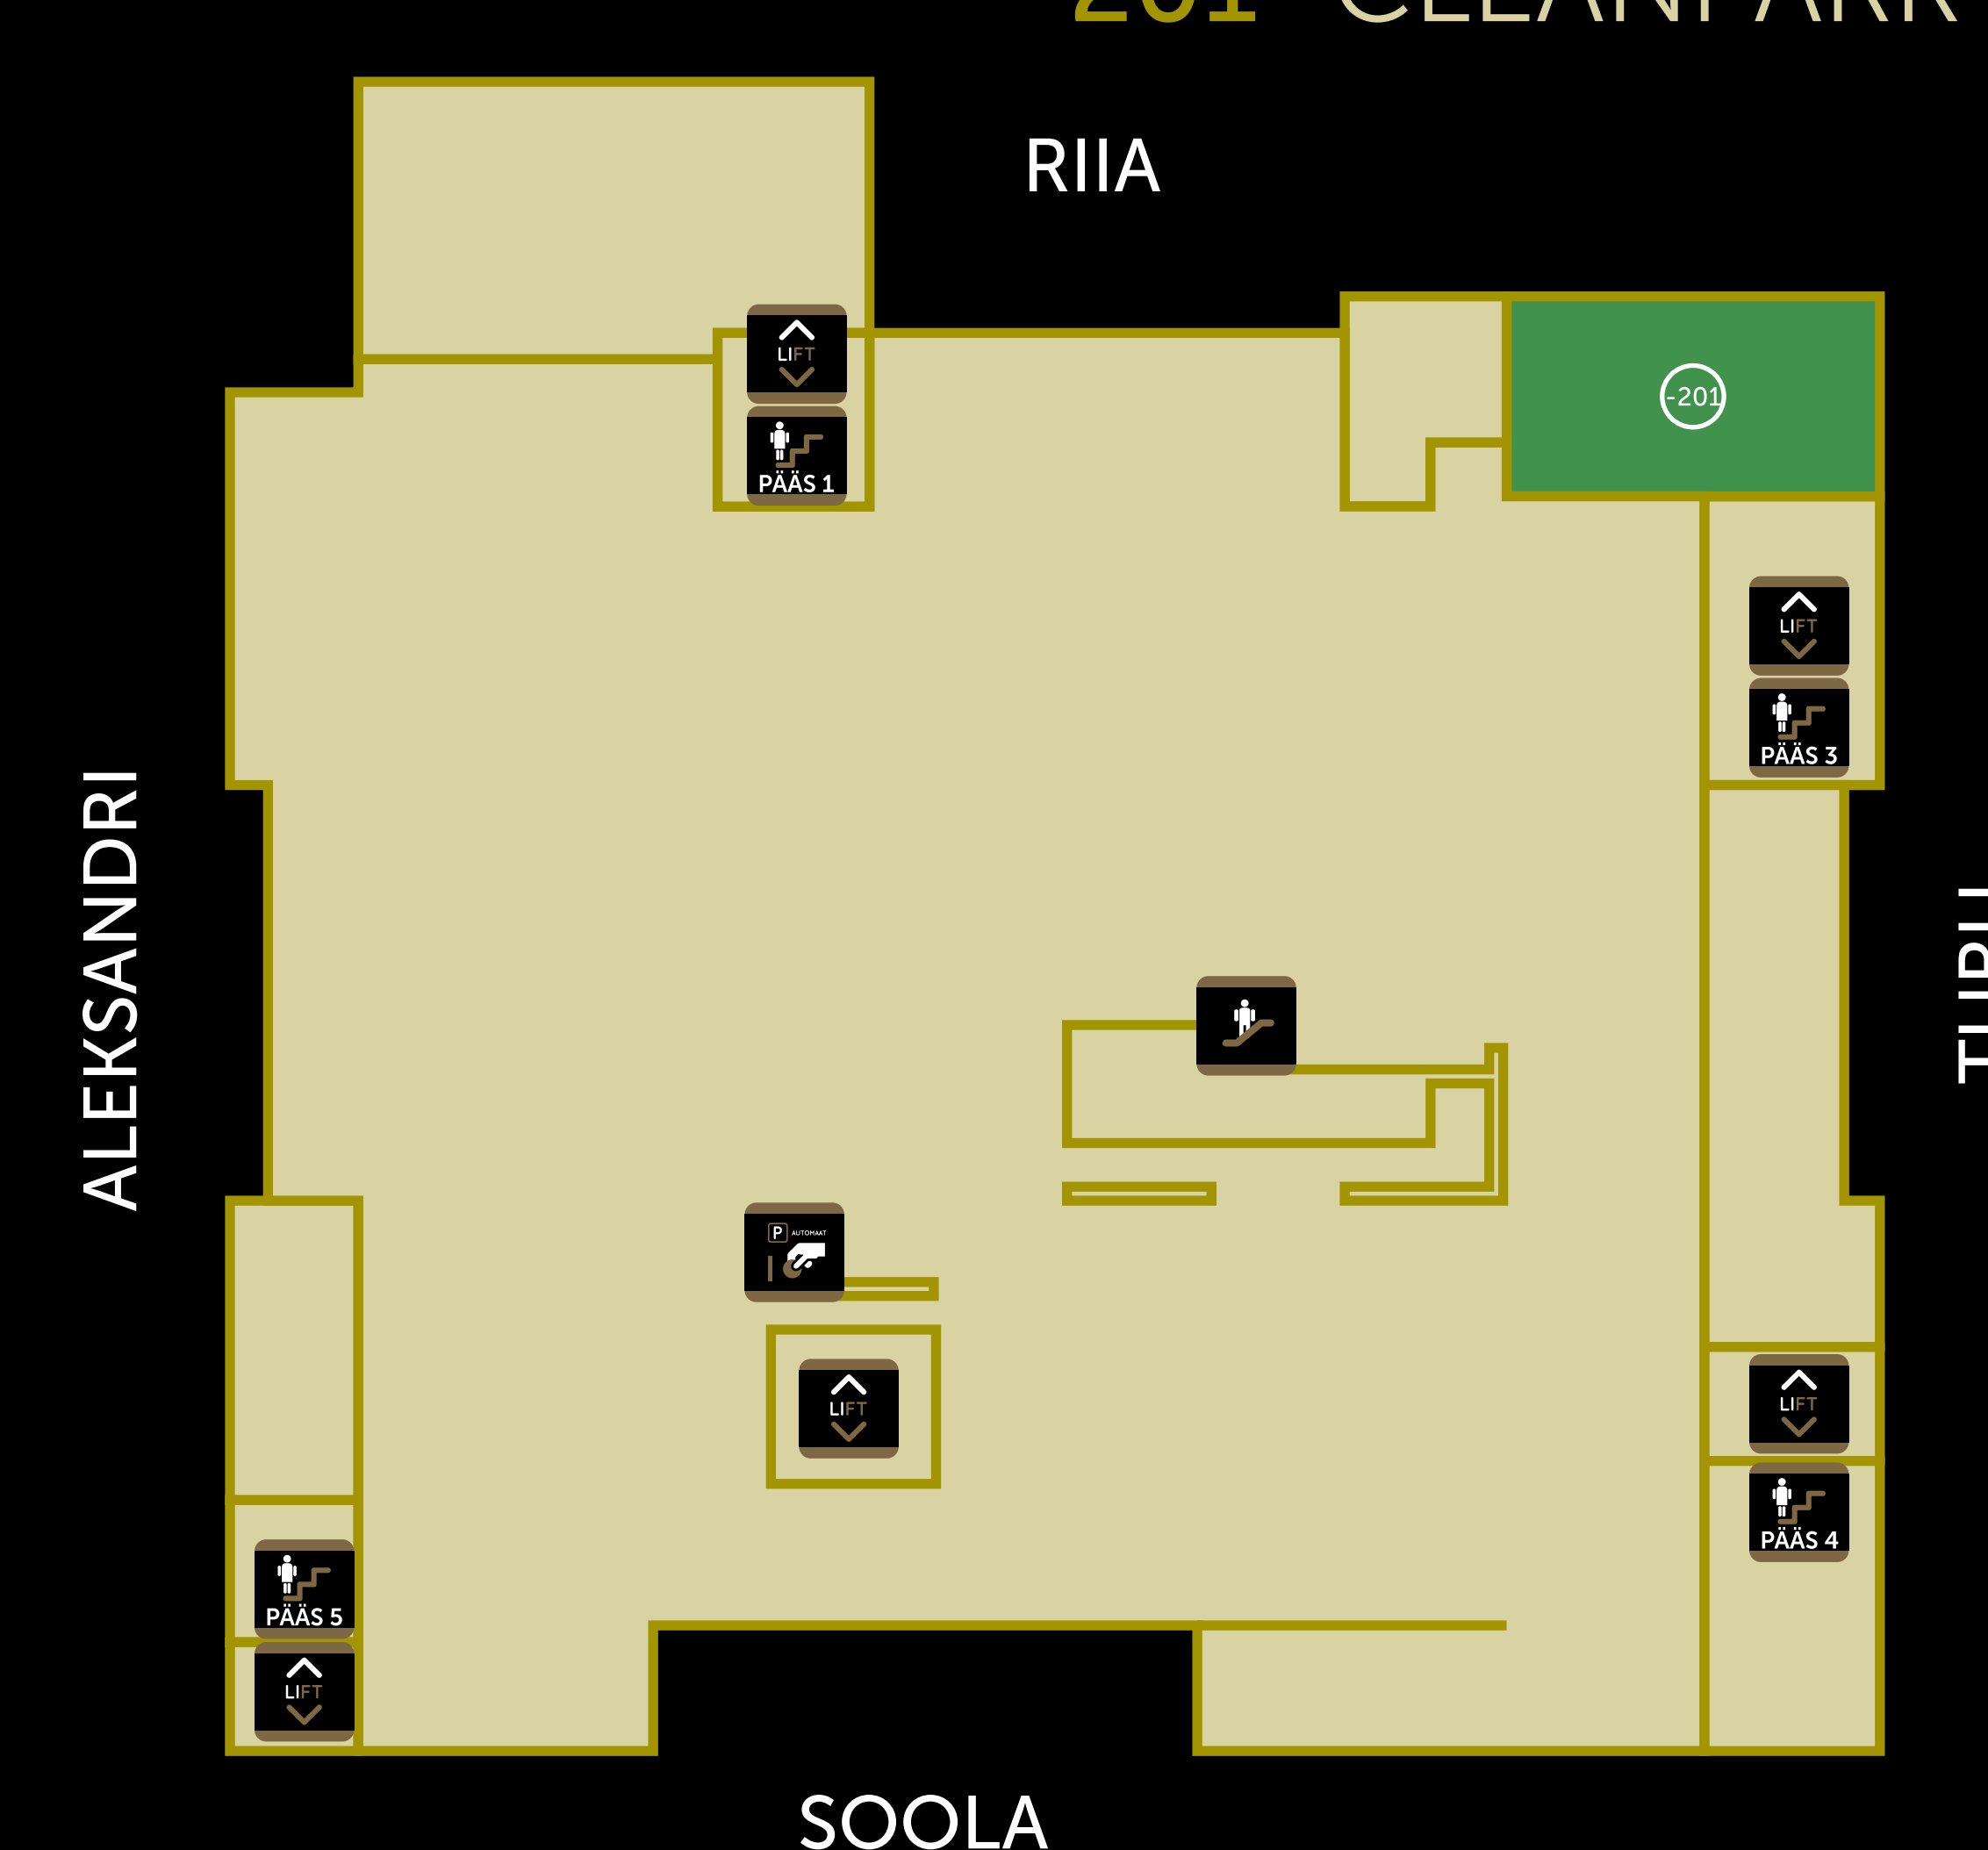

1. KORRUS

- 101 ZARA
- 102 SALON+
- 103 MELU
- 104 H&M
- 105 BOOST JUICE BAR
- 106 AVANCIA ILUSALONG
- 107 ESPRIT
- 108 I.L.U.
- 109 INSTRUMENTARIUM
- 110 MOSAIC MONTON
- 111 V SPAHOTELL VASTUVÖTT
- 112 JOYCE
- 113 FAMCLUB
- 114 DANIIJA
- 115 VAPIANO
- 116 KAMEE EHE
- 117 SALMAN ŠOIS KELLA- JA KULLAÄRI
- 118 JÄÄTISE- JA SÖÖRIKUKOHVIK

0. KORRUS

- 001 COOP MAKSIMARKET
- 002 TOKYO SUSHI BAAR
- 003 METRO VÕILEIVAKOHVIK
- 004 LOODUSPERE ÖKOPOOD
- 005 R-KIOSK
- 006 TIARE LILLEKAUPLUS
- 007 SÖÖRIKUMEISTRID
- 008 CHI
- 009 HESBURGER
- 010 H&M
- 011 PERE OPTIKA
- 012 APOTHEKA
- 013 MAKEUPEXPRESS BROWBAR
- 014 AVANCIA ILUSALONG
- 015 KODU & KONTOR
- 016 EESTI POST
- 017 PET CITY
- 018 PHOTOPOINT
- 019 TAARAAUTOMAAT
- 020 BLACK ANGUS
- 021 HÖRK AMPS
- 022 PAGARINI PAGARITOOTED
- 023 ERMI TEABEKODA

P1 KORRUS

P2 KORRUS

-201 CLEANPARK AUTOPESULA

TEENUSED

TOIT JA ESMATARVE

TOITLUSTUS

ILU JA TERVIS

KODU JA TEHNIKA