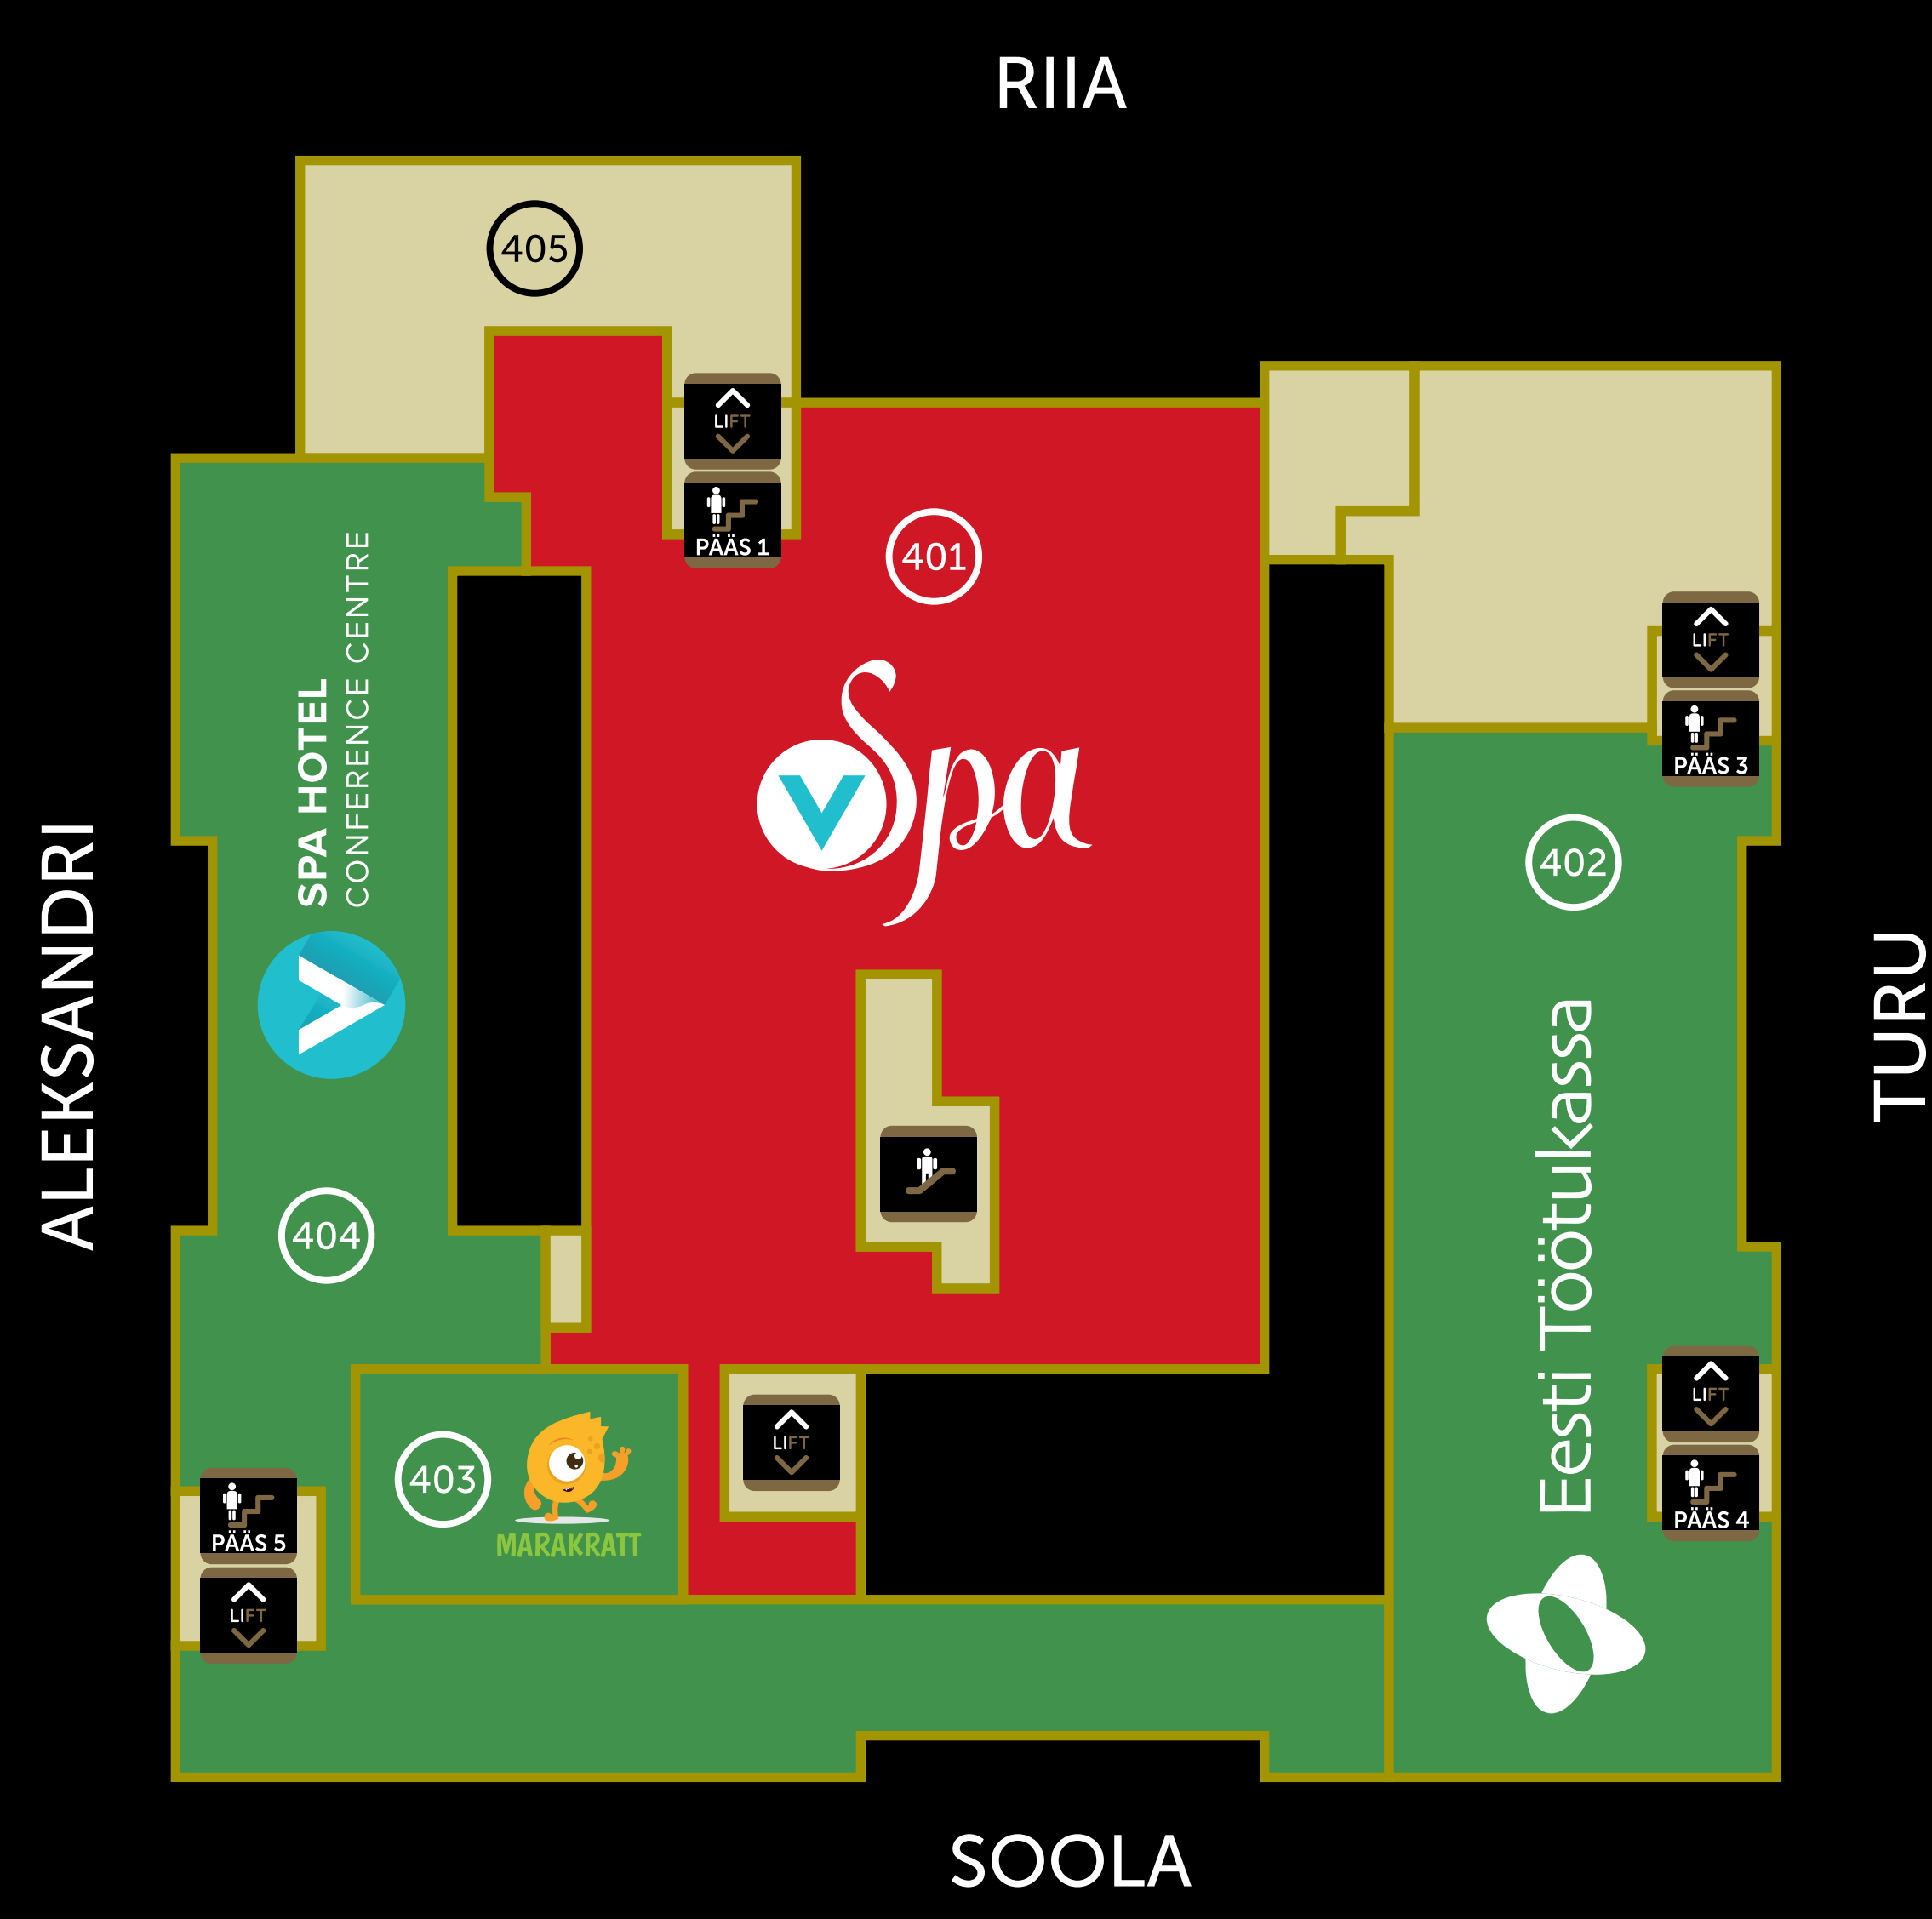

KVARTAL MAJAJUHT

4. KORRUS

- 401 V SPA VEE- JA SAUNAKESKUS NING HEAOLUMAAILM
- 402 EESTI TÖÖTUKASSA
- 403 MARAKRATT MÄNGUKESKUS
- 404 V SPAHOTELL
- 405 RSI

3. KORRUS

- 301 BIGBANK
- 302 HEA UNE KESKUS
- 303 UNIMED ÜHENDATUD KLIINIKUD, DENTAL DESIGN
- 304 QVALITAS ARSTIKESKUS
- 305 V SPAHOTELL

2. KORRUS

- 201 FRIIS KINNISVARA, LPG BODYLINE
- 202 BIGBANK
- 203 TRADEHOUSE ILUKAUBAMAJA
- 204 VERO MODA
- 205 N.TREND
- 206 FUTURUUM VIRTUAALREAALSUSE KESKUS
- 207 KODUEKSTRA
- 208 BRITTON
- 209 KARUPOEG PUHH
- 210 KIDZONE
- 211 JUKU
- 212 THE BAG
- 213 MUSTANG
- 214 SUPERDRY
- 215 V SPAHOTELL KONVERENTSIKESKUS
- 216 V CAFE
- 217 NORRISON
- 218 RADEMAR
- 219 POPSPORT
- 220 SHOWROOM STYLING
- 221 EEDEN PESUPOOD
- 222 TRIUMPH

1. KORRUS

- 101 ZARA
- 102 SALON+
- 103 MELU
- 104 H&M
- 105 BOOST JUICE BAR
- 106 AVANCIA ILUSALONG
- 107 ESPRIT
- 108 I.L.U.
- 109 INSTRUMENTARIUM
- 110 MOSAIC MONTON
- 111 V SPAHOTELL VASTUVÖTT
- 112 JOYCE
- 113 FAMCLUB
- 114 DANIIJA
- 115 VAPIANO
- 116 KAMEE EHE
- 117 SALMAN ŠOIS KELLA- JA KULLAÄRI
- 118 JÄÄTISE- JA SÖÖRIKUKOHVIK

0. KORRUS

- 001 COOP MAKSIMARKET
- 002 TOKYO SUSHI BAAR
- 003 METRO VÕILEIVAKOHVIK
- 004 LOODUSPERE ÖKOPOOD
- 005 R-KIOSK
- 006 TIARE LILLEKAUPLUS
- 007 SÖÖRIKUMEISTRID
- 008 CHI
- 009 HESBURGER
- 010 H&M
- 011 PERE OPTIKA
- 012 APOTHEKA
- 013 MAKEUPEXPRESS BROWBAR
- 014 AVANCIA ILUSALONG
- 015 KODU & KONTOR
- 016 EESTI POST
- 017 PET CITY
- 018 PHOTOPOINT
- 019 TAARAAUTOMAAT
- 020 BLACK ANGUS
- 021 HÖRK AMPS
- 022 PAGARINI PAGARITOOTED
- 023 ERMI TEABEKODA