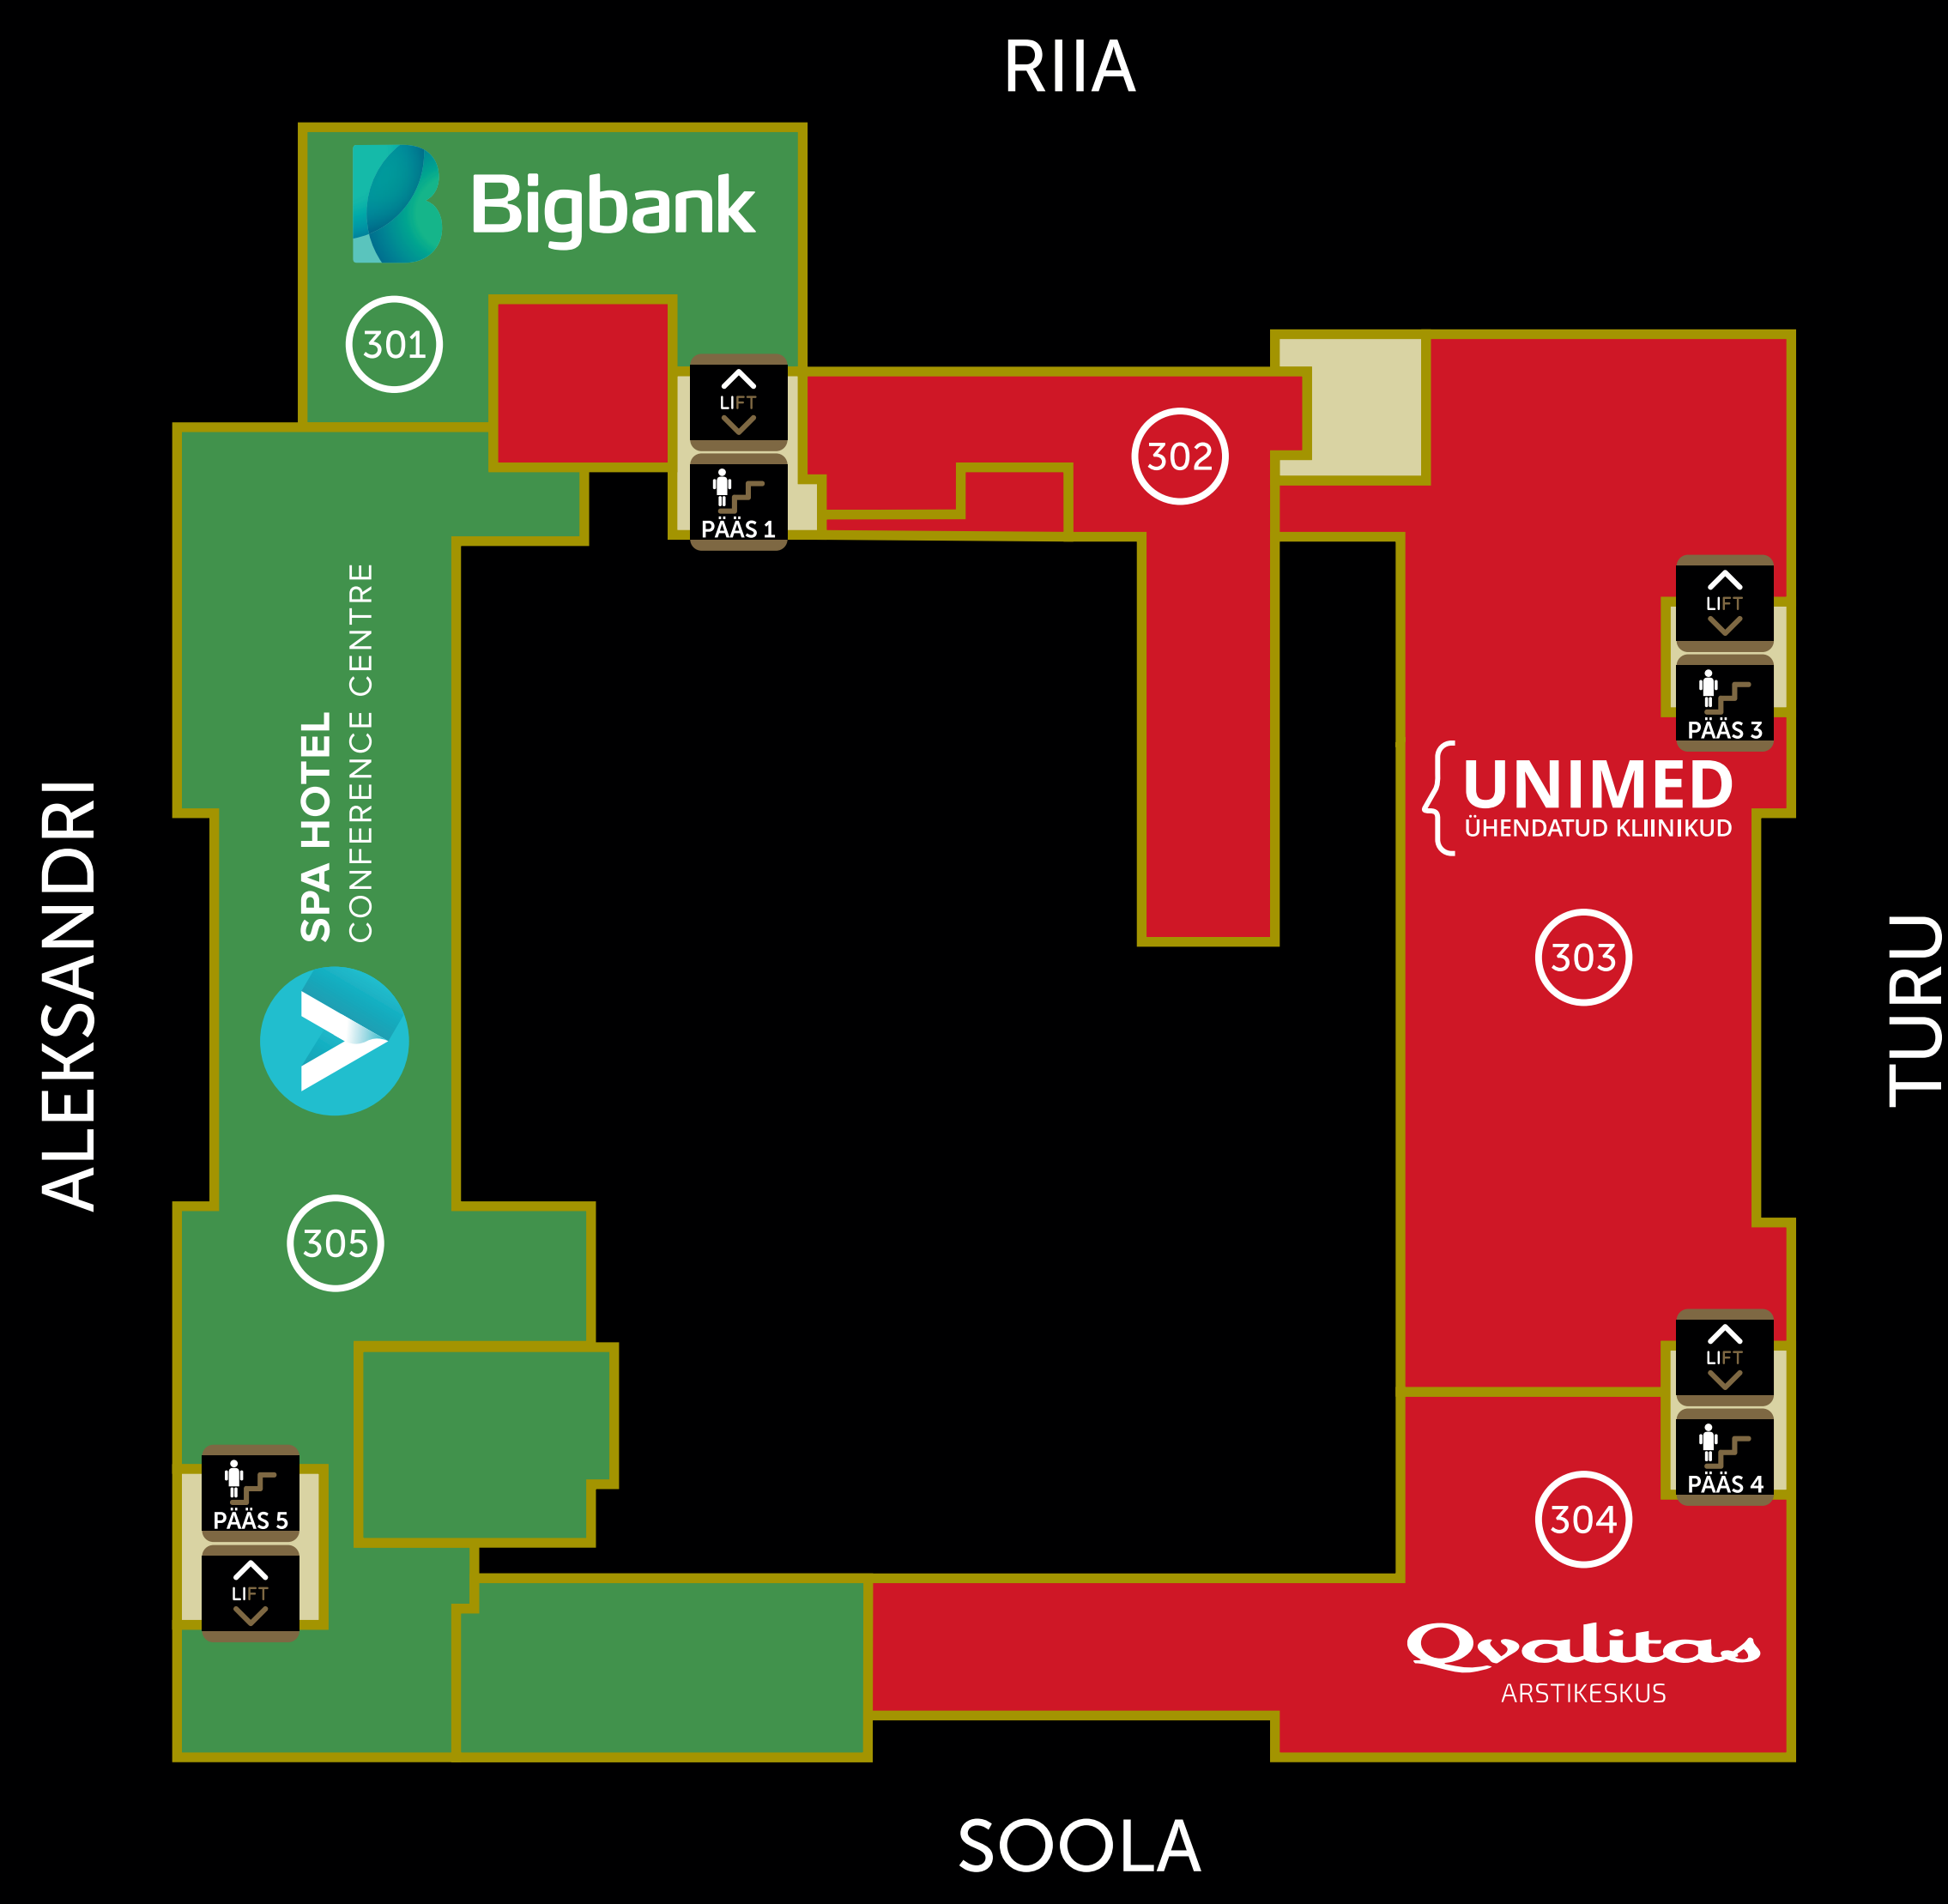

KVARTAL MAJAJUHT

4. KORRUS

- 401 V SPA VEE- JA SAUNAKESKUS NING HEAOLUMAAILM
- 402 EESTI TÖÖTUKASSA
- 403 MARAKRATT MÄNGUKESKUS
- 404 V SPAHOTELL
- 405 RSI

3. KORRUS

- 301 BIGBANK
- 302 HEA UNE KESKUS
- 303 UNIMED ÜHENDATUD KLIINIKUD, DENTAL DESIGN
- 304 QVALITAS ARSTIKESKUS
- 305 V SPAHOTELL

2. KORRUS

- 201 FRIIS KINNISVARA, LPG BODYLINE
- 202 BIGBANK
- 203 TRADEHOUSE ILUKAUBAMAJA
- 204 VERO MODA
- 205 N.TREND
- 206 FUTURUUM VIRTUAALREAALSUSE KESKUS
- 207 KODUEKSTRA
- 208 BRITTON
- 209 KARUPOEG PUHH
- 210 KIDZONE
- 211 JUKU
- 212 THE BAG
- 213 MUSTANG
- 214 SUPERDRY
- 215 V SPAHOTELL KONVERENTSIKESKUS
- 216 V CAFE
- 217 NORRISON
- 218 RADEMAR
- 219 POPSPORT
- 220 SHOWROOM STYLING
- 221 EEDEN PESUPOOD
- 222 TRIUMPH

1. KORRUS

- 101 ZARA
- 102 SALON+
- 103 MELU
- 104 H&M
- 105 BOOST JUICE BAR
- 106 AVANCIA ILUSALONG
- 107 ESPRIT
- 108 I.L.U.
- 109 INSTRUMENTARIUM
- 110 MOSAIC MONTON
- 111 V SPAHOTELL VASTUVÖTT
- 112 JOYCE
- 113 FAMCLUB
- 114 DANIIJA
- 115 VAPIANO
- 116 KAMEE EHE
- 117 SALMAN ŠOIS KELLA- JA KULLAÄRI
- 118 JÄÄTISE- JA SÖÖRIKUKOHVIK

0. KORRUS

- 001 COOP MAKSIMARKET
- 002 TOKYO SUSHI BAAR
- 003 METRO VÕILEIVAKOHVIK
- 004 LOODUSPERE ÖKOPOOD
- 005 R-KIOSK
- 006 TIARE LILLEKAUPLUS
- 007 SÖÖRIKUMEISTRID
- 008 CHI
- 009 HESBURGER
- 010 H&M
- 011 PERE OPTIKA
- 012 APOTHEKA
- 013 MAKEUPEXPRESS BROWBAR
- 014 AVANCIA ILUSALONG
- 015 KODU & KONTOR
- 016 EESTI POST
- 017 PET CITY
- 018 PHOTOPOINT
- 019 TAARAAUTOMAAT
- 020 BLACK ANGUS
- 021 HÖRK AMPS
- 022 PAGARINI PAGARITOOTED
- 023 ERMI TEABEKODA