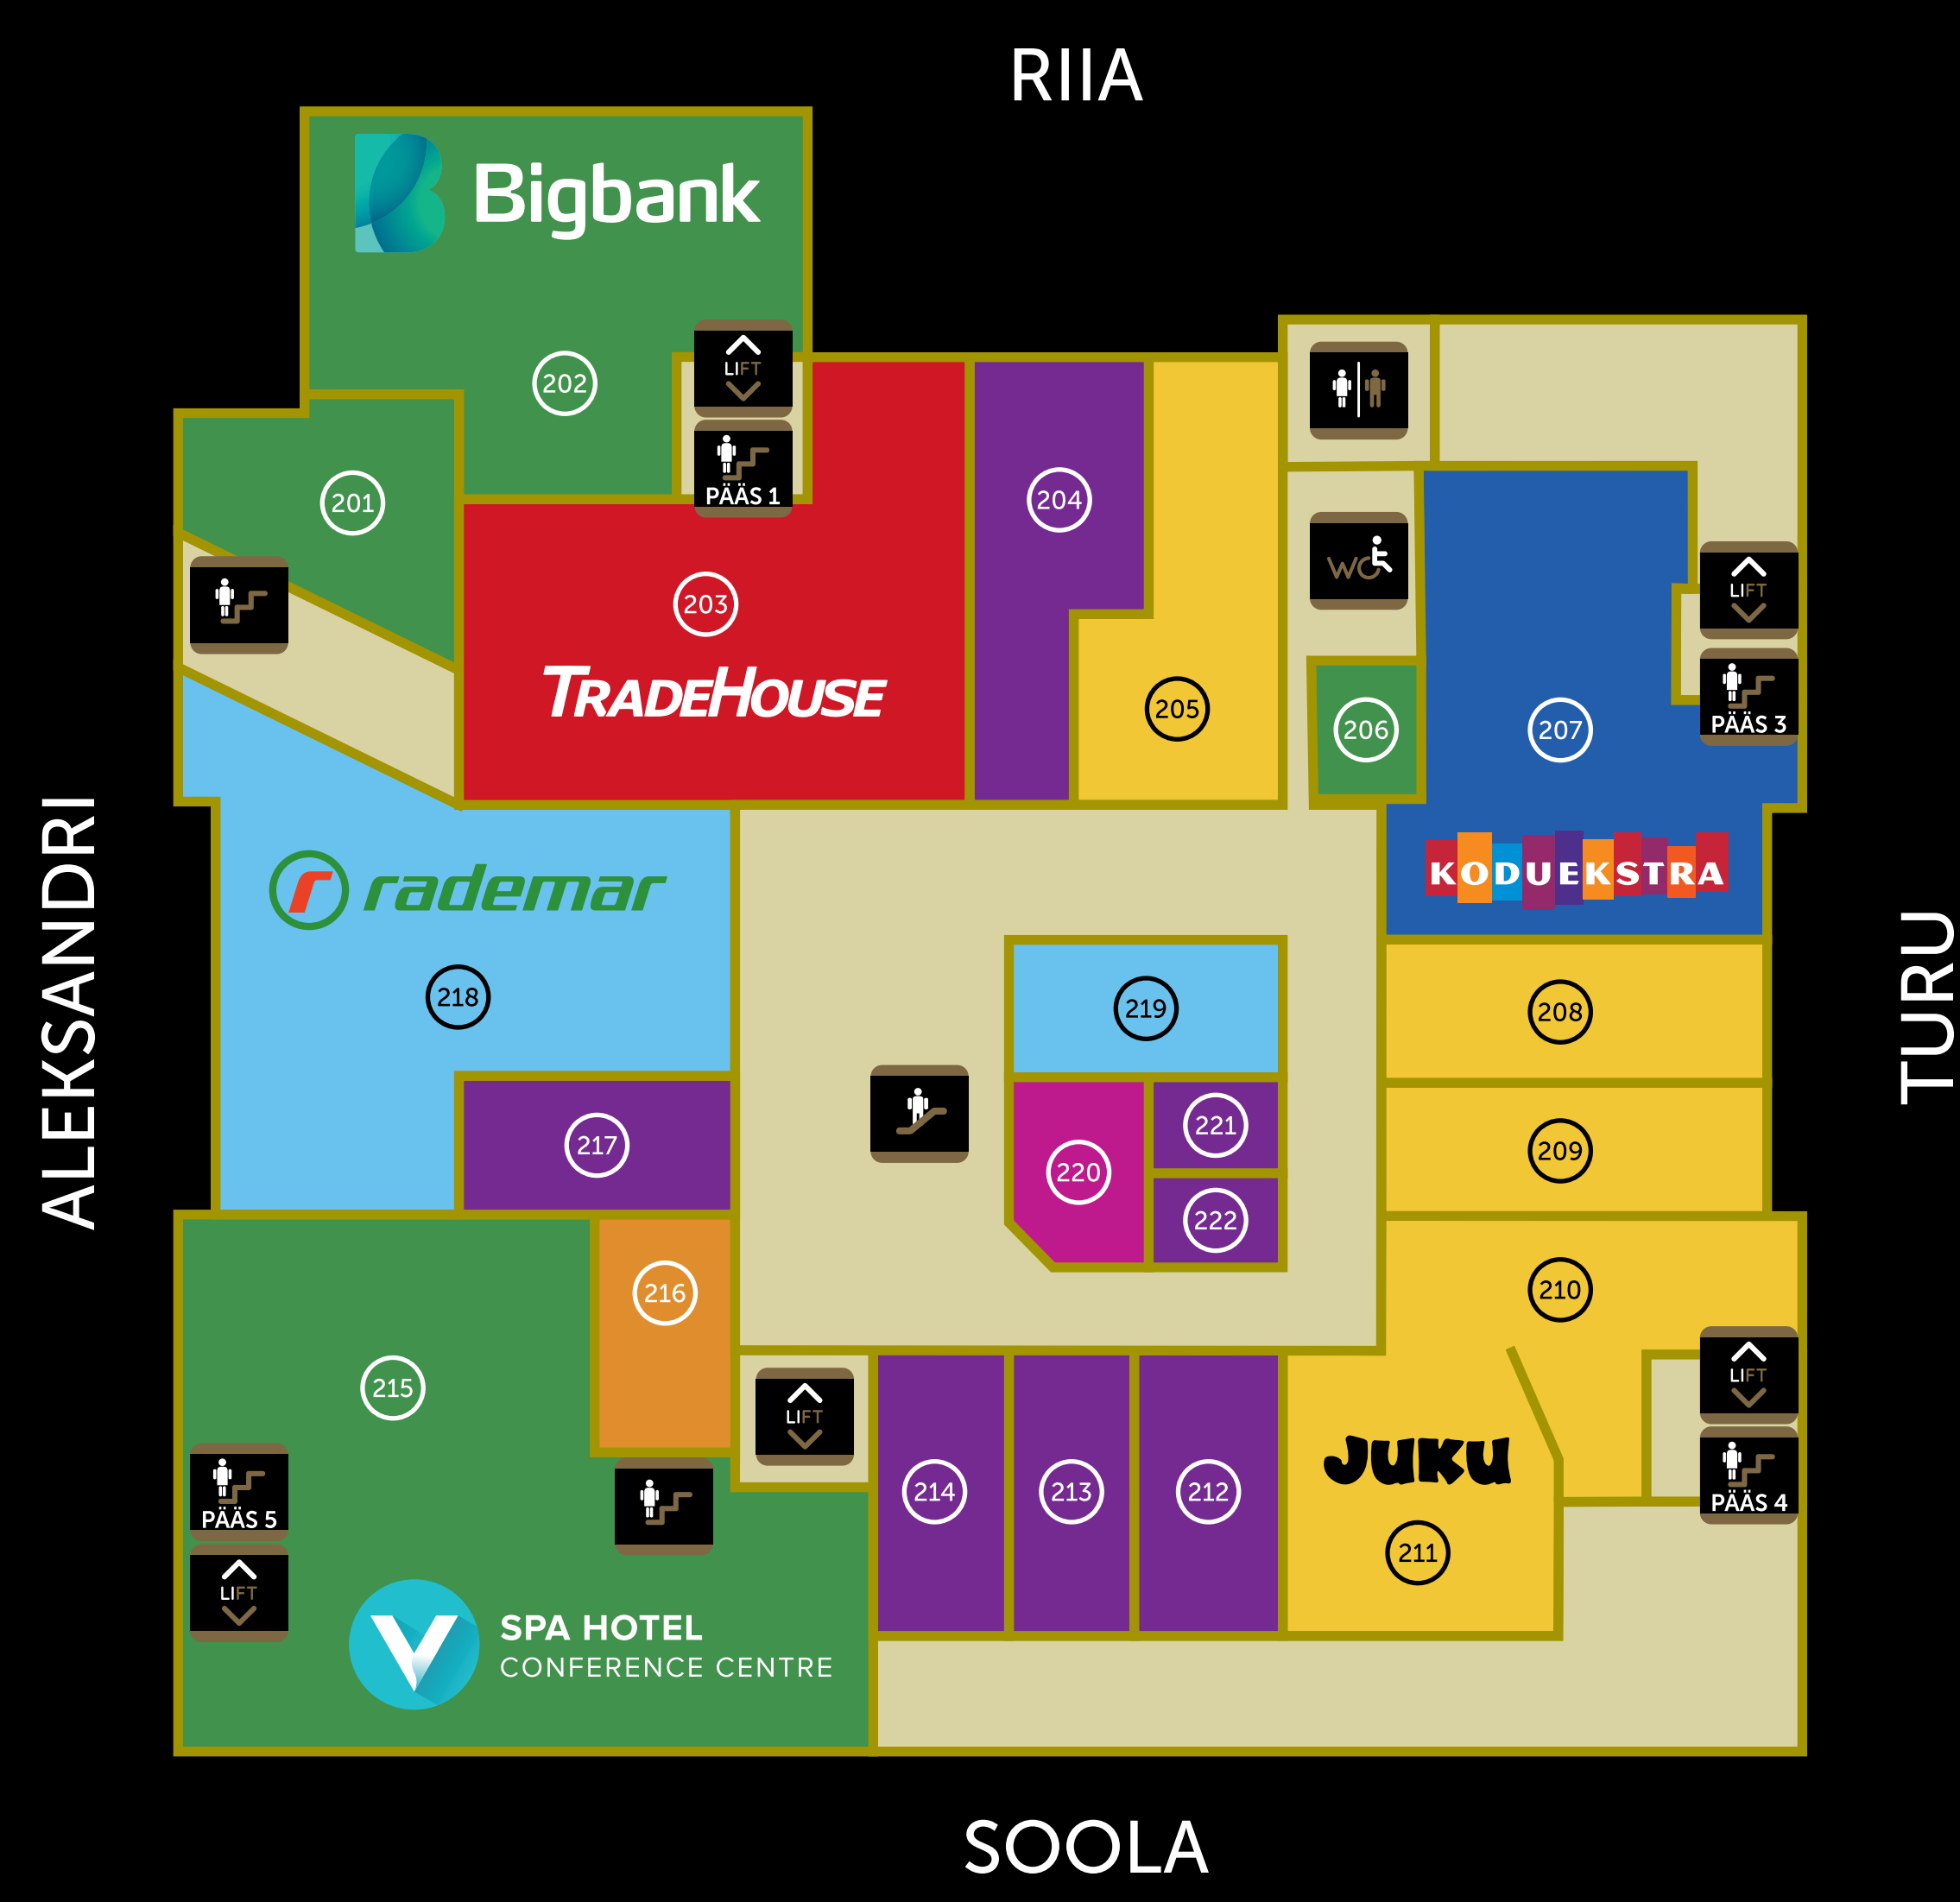

KVARTAL MAJAJUHT

4. KORRUS

- 401 V SPA VEE- JA SAUNAKESKUS NING HEAOLUMAAILM
- 402 EESTI TÖÖTUKASSA
- 403 MARAKRATT MÄNGUKESKUS
- 404 V SPAHOTELL
- 405 RSI

3. KORRUS

- 301 BIGBANK
- 302 HEA UNE KESKUS
- 303 UNIMED ÜHENDATUD KLIINIKUD, DENTAL DESIGN
- 304 QVALITAS ARSTIKESKUS
- 305 V SPAHOTELL

2. KORRUS

- 201 FRIIS KINNISVARA, LPG BODYLINE
- 202 BIGBANK
- 203 TRADEHOUSE ILUKAUBAMAJA
- 204 VERO MODA
- 205 N.TREND
- 206 FUTURUUM VIRTUAALREAALSUSE KESKUS
- 207 KODUEKSTRA
- 208 BRITTON
- 209 KARUPOEG PUHH
- 210 KIDZONE
- 211 JUKU
- 212 THE BAG
- 213 MUSTANG
- 214 SUPERDRY
- 215 V SPAHOTELL KONVERENTSIKESKUS
- 216 V CAFE
- 217 NORRISON
- 218 RADEMAR
- 219 POPSPORT
- 220 SHOWROOM STYLING
- 221 EEDEN PESUPOOD
- 222 TRIUMPH

1. KORRUS

- 101 ZARA
- 102 SALON+
- 103 MELU
- 104 H&M
- 105 BOOST JUICE BAR
- 106 AVANCIA ILUSALONG
- 107 ESPRIT
- 108 I.L.U.
- 109 INSTRUMENTARIUM
- 110 MOSAIC MONTON
- 111 V SPAHOTELL VASTUVÖTT
- 112 JOYCE
- 113 FAMCLUB
- 114 DANIIJA
- 115 VAPIANO
- 116 KAMEE EHE
- 117 SALMAN ŠOIS KELLA- JA KULLAÄRI
- 118 JÄÄTISE- JA SÖÖRIKUKOHVIK

0. KORRUS

- 001 COOP MAKSIMARKET
- 002 TOKYO SUSHI BAAR
- 003 METRO VÕILEIVAKOHVIK
- 004 LOODUSPERE ÖKOPOOD
- 005 R-KIOSK
- 006 TIARE LILLEKAUPLUS
- 007 SÖÖRIKUMEISTRID
- 008 CHI
- 009 HESBURGER
- 010 H&M
- 011 PERE OPTIKA
- 012 APOTHEKA
- 013 MAKEUPEXPRESS BROWBAR
- 014 AVANCIA ILUSALONG
- 015 KODU & KONTOR
- 016 EESTI POST
- 017 PET CITY
- 018 PHOTOPOINT
- 019 TAARAAUTOMAAT
- 020 BLACK ANGUS
- 021 HÖRK AMPS
- 022 PAGARINI PAGARITOOTED
- 023 ERMI TEABEKODA